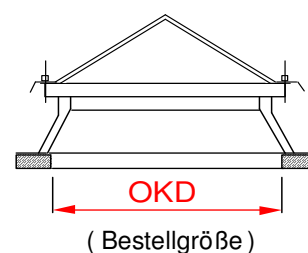

Position	Bestellgröße	Maß entspricht lichter Deckenöffnung	OKD [mm]	Lichtfläche [m²]	ASTROplus - Lichtkuppel 2 - 4schalig[lüftbar]	ASTROfix - Lichtkuppel 2 - 4 schalig[starr]	Aufsatzkränze GF-UP 300 mm hoch	Aufsatzkränze Aluminium 300 - 500 mm hoch	Acrylglaspyramide	Stegplattenpyramide	Glaspyramide
1.	600 / 600			0,16	●	●	●	●	●	●	●
2.	800 / 800			0,36	●	●	●	●	●	●	●
3.	900 / 900			0,49	●	●	●	●	●	●	●
4.	1000 / 1000			0,64	●	●	●	●	●	●	●
5.	1200 / 1200			1,00	●	●	●	●	●	●	●
6.	1250 / 1250			1,10	●	●	●	●	●	●	●
7.	1500 / 1500			1,69	●	●	●	●	●	●	●
8.	1800 / 1800			2,56	●	●	●	●	●	●	●
9.	2000 / 2000			3,24	●	●	●	●	●	●	●
10.	2500 / 2500			5,29						●	●
11.	3000 / 3000			7,84						●	●
12.	3500 / 3500			10,89						●	●
13.	4000 / 4000			14,44						●	●

Sondergrößen oder nicht quadratische Pyramiden sind kein Problem !  
Bitte fragen Sie bei uns an .

BESUCHEN SIE UNS IM INTERNET: [www.lichtbauelemente.de](http://www.lichtbauelemente.de)

Wir sind die Spezialisten für Entwicklung, Produktion, Montage und Wartung von Lichtkuppeln, Lichtbändern sowie Rauch - und Wärmeabzugsanlagen.